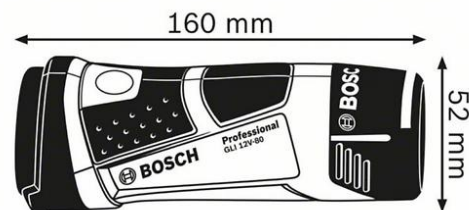

Сегмент

Сегменти	Без кабел Акумулаторни системни инструменти Високопроизводителна гама
Сегмент кореспонденция	Metal Камък Дърво